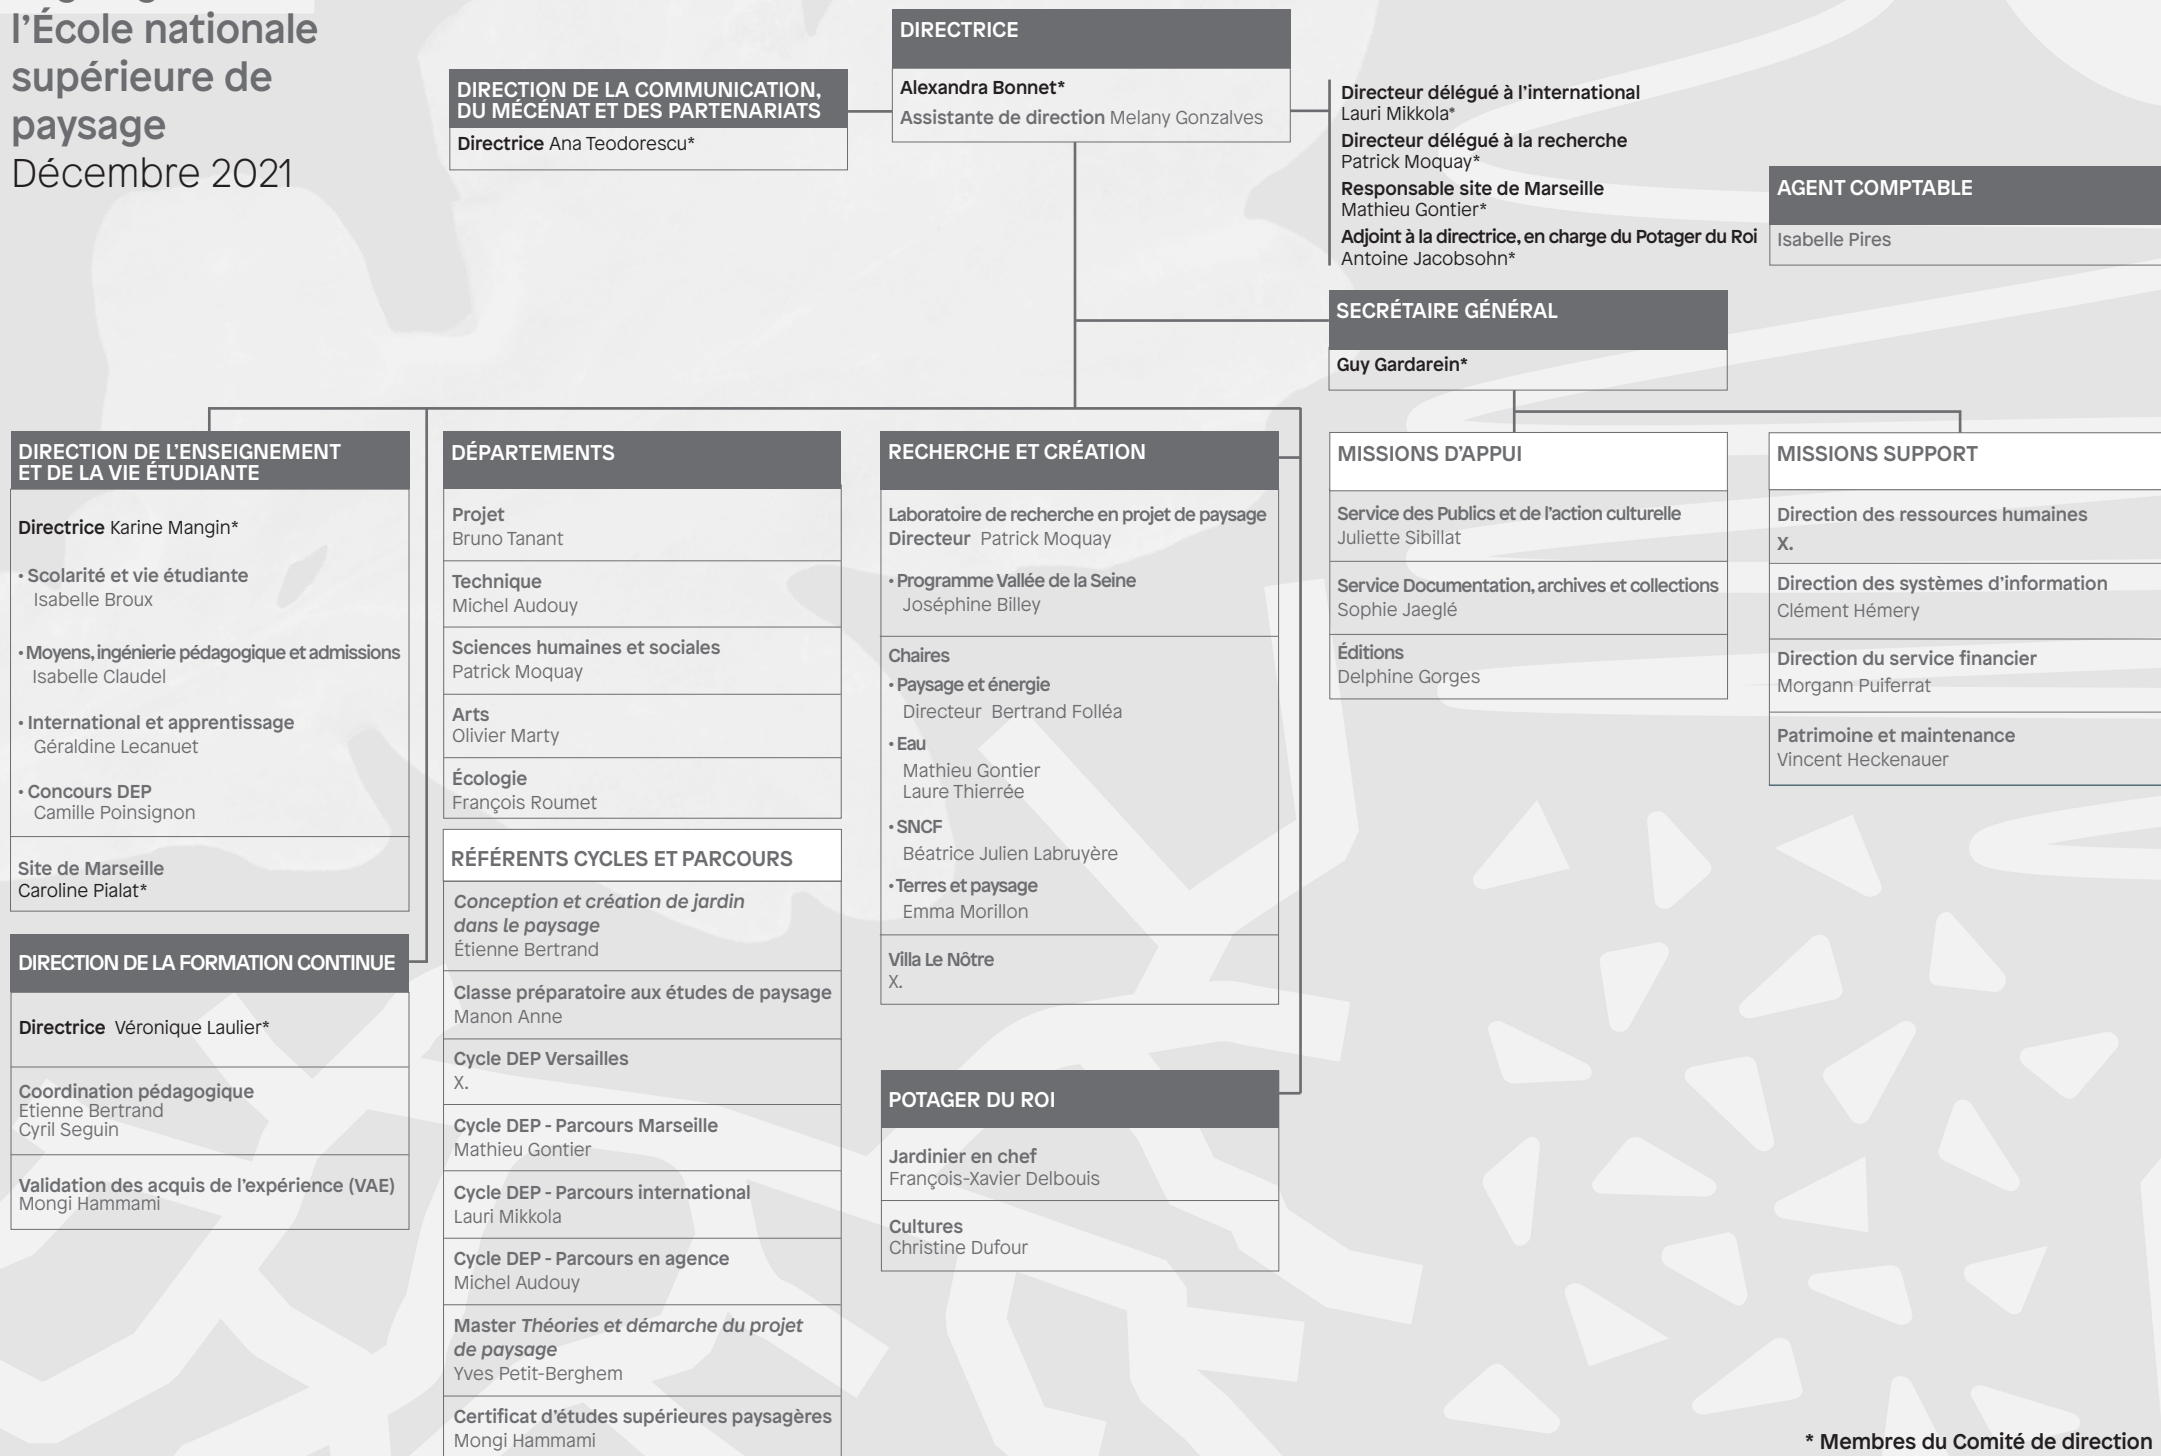

Organigramme de l'École nationale supérieure de paysage

Décembre 2021

* Membres du Comité de direction

Enseignants permanents à l'École nationale supérieure de paysage
 Décembre 2021

Site de Versailles

DÉPARTEMENT ARTS
Responsable Olivier Marty Chargé d'enseignement
Simon Boudvin Chargé d'enseignement